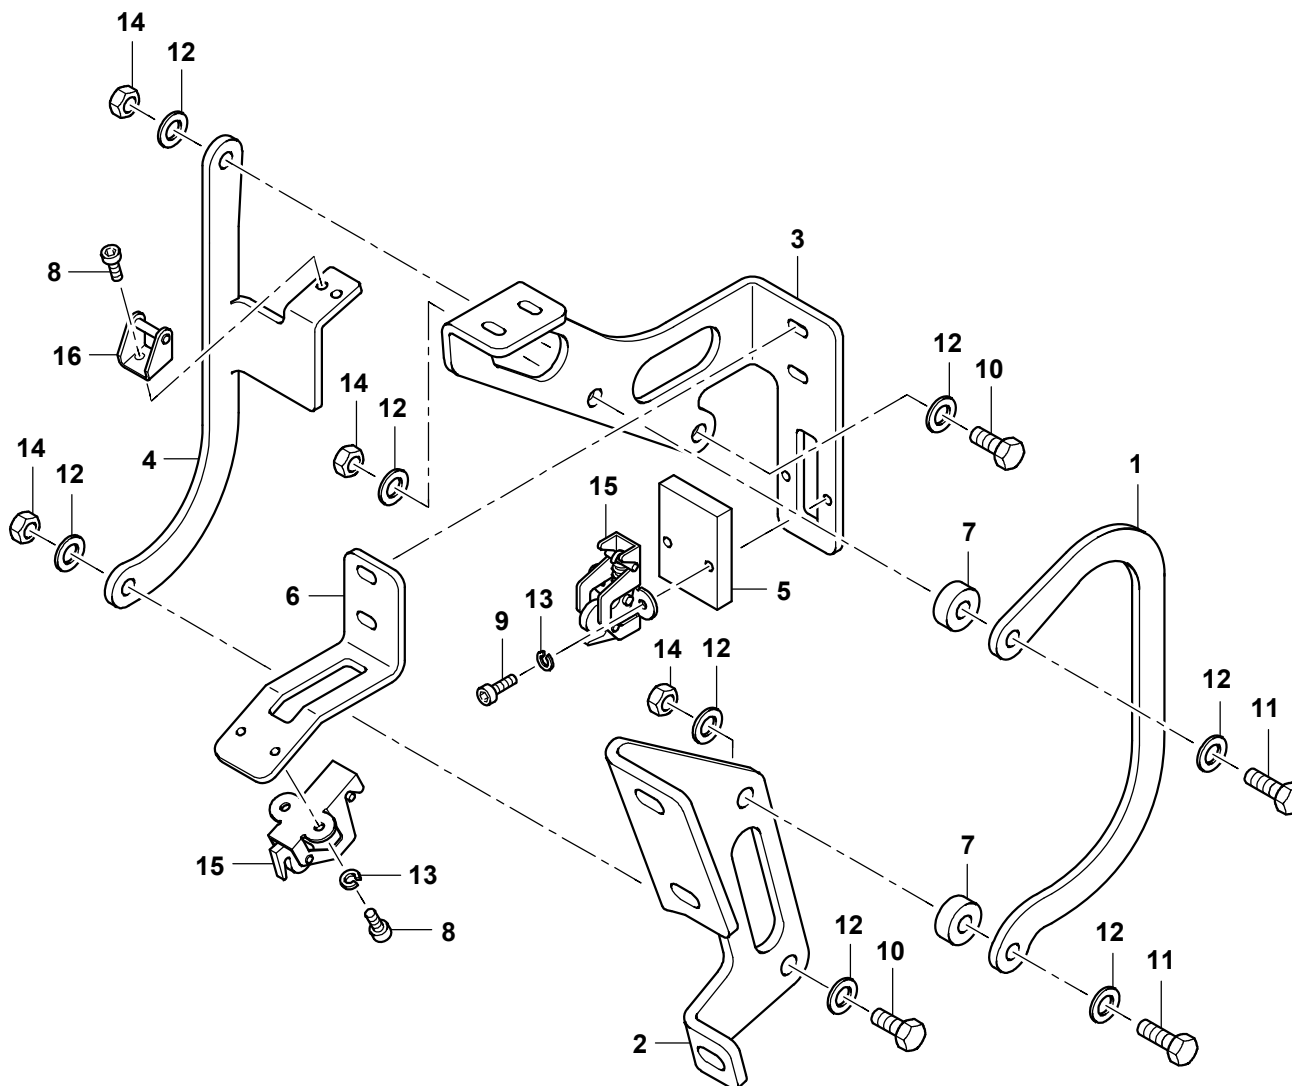

GROVE

FRONTKLAPPENSCHARNIER RECHTS MGR
 FRONT HOOD HINGE RH MGR

BILDTAFEL
 PICTORIAL DISPLAY

GMK 6300
 BE 550
 G 000

04.14

3226161-ETL A

1/1

3226161-A-BL01-0414-0000